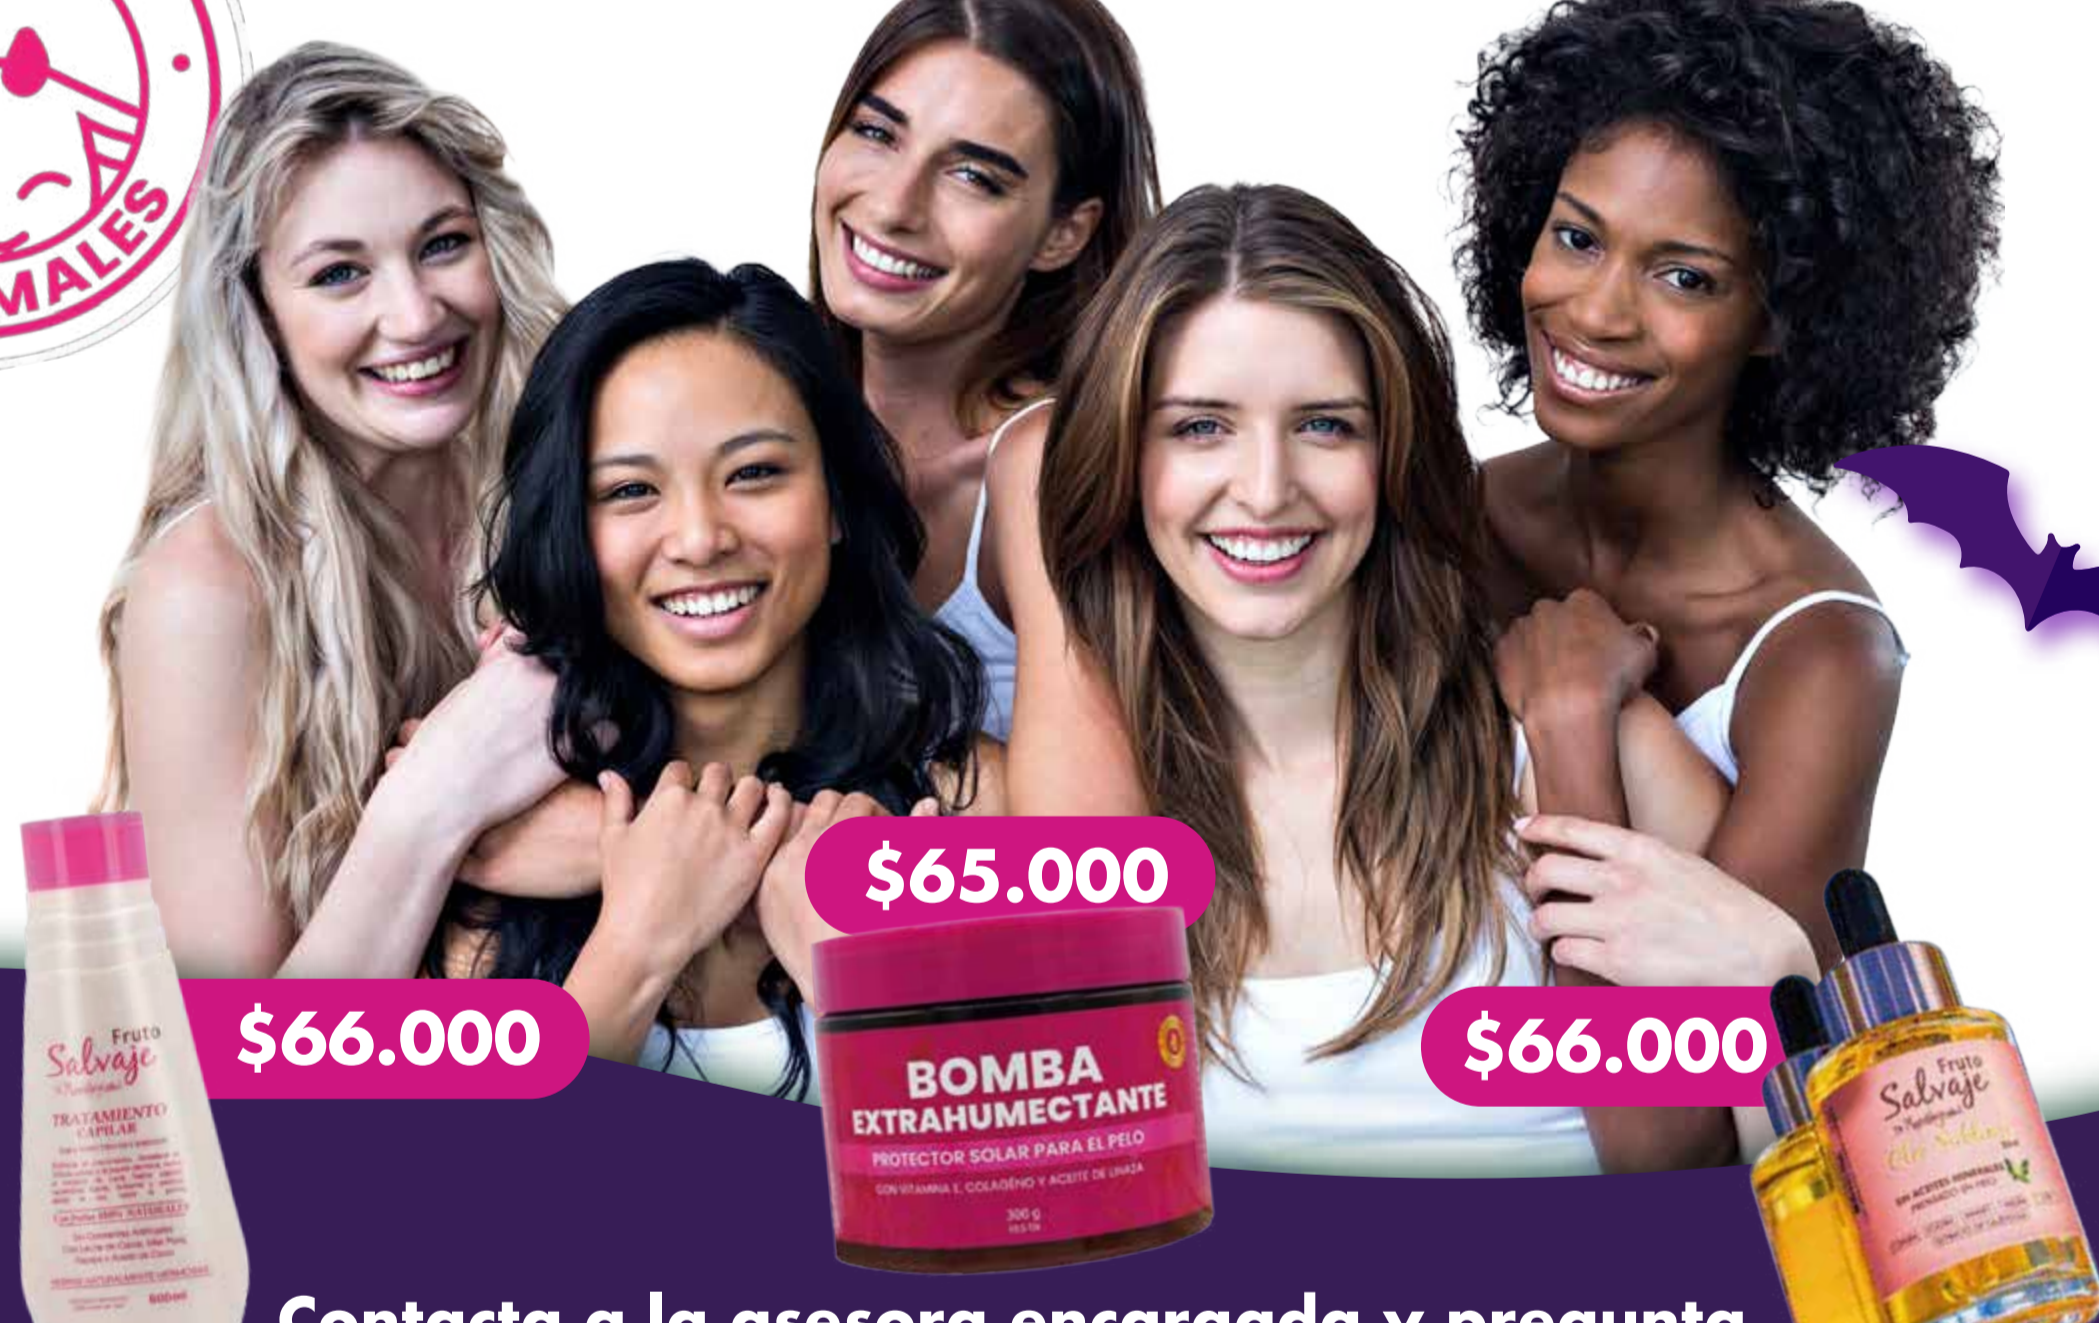

Viaja a tu lugar favorito de Colombia o el mundo y disfruta con Fonalianza.

Tasa de interés:
0,78% M.V.

Plazo máximo de pago:
2 años

Deja de pensarlo

Más información

¡Luce radiante todos los días!

Fruto Salvaje
by Marcela Hitzabal

Con Fruto Salvaje cuidarás de tu cabello en todo momento.

\$66.000

\$65.000

\$66.000

Contacta a la asesora encargada y pregunta por las promociones:

Valentina Palacio
312 725 3783
Cobertura a nivel nacional